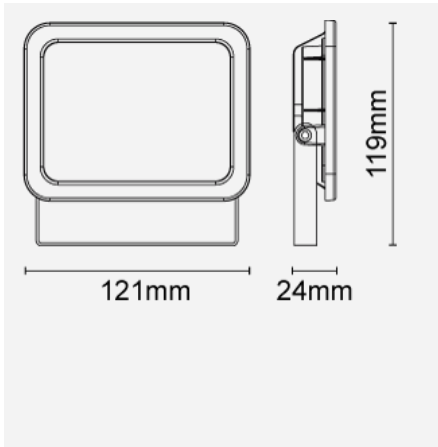

FFL71900v0

產品代碼:

FFL71900v0

電氣參數

電壓 (V)	220-240V
頻率 (Hz)	50/60
輸入電流 (mA)	89
功率系數 (λ)	>0.9

產品參數

產品瓦數 (W)	20
光源	Integrated LED-3000
色溫 (K)	3000, 4000, 6500
顯色指數 (Ra)	Ra80
防護級別	CL I
顏色一致性 (SDCM)	6
調光範圍	no
工作溫度	-30°C 至 +50°C
環境溫度範圍 (Ta)	50
開關次數	100000
用途	廣告牌, Fa çade, 門區, Industrial Areas, 倉庫

性能參數

平均壽命 (hrs)	30,000hrs L70B50@Ta25°C
IP 級別	IP65/IP65

產品尺寸

長度 (mm)	119
寬度 (mm)	121
高度 (mm)	24

備註: Open wire version

產品代碼: FFL71900v0

曼佳美® 2005-2026。版權所有。

本文件僅作參考之用。

曼佳美® 有權根據產品開發需要不時更改本文件的產品資訊，恕不另行通知。

www.hk.megaman.cc